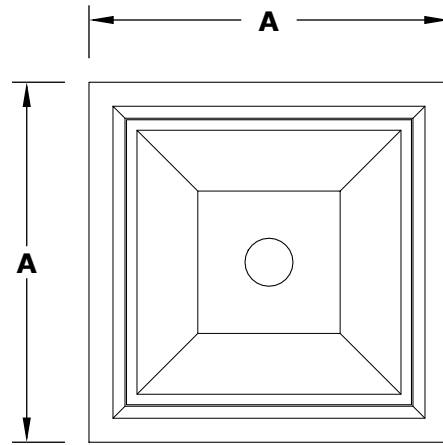

# MAYA PLANTER BOWL

Powder Coat Finish

**ISOMETRIC VIEW**

**TOP VIEW**

**RIGHT SIDE VIEW**

**FRONT SIDE VIEW**

PART NUMBER	A	B	C
OPT-245QPCPO	24"	12"	10"
OPT-305QPCPO	30"	15"	10"
OPT-365QPCPO	36"	18"	12"

Bowl Material: Aluminum  
Finish: Powder Coat