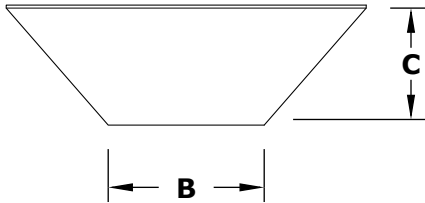

# MAYA PLANTER BOWL

Powder Coat Finish

**ISOMETRIC VIEW**

**TOP VIEW**

**RIGHT SIDE VIEW**

**FRONT SIDE VIEW**

PART NUMBER	A	B	C
OPT-245QPCPO	24"	12"	10"
OPT-305QPCPO	30"	15"	10"
OPT-365QPCPO	36"	18"	12"

Bowl Material: Aluminum  
Finish: Powder Coat